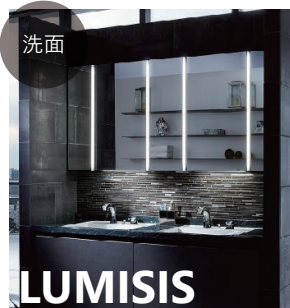

AQUA
CERAMIC

バスルーム

Lidea

私らしさが見つかる、バスルーム。

エコアクアシャワーSPA

毎日のシャワーが楽しくなる、
3種類の吐水モード

シルクミスト 吐水 パワーマッサージ 吐水 アクアスプレー 吐水

洗面

LUMISIS

ホテルのように気品のある
優雅な洗面空間にしたい人に。

フェイスフルライト

左右からの光で、
顔に影をつくりにくい縦型LED照明。

X-Water 比べ企画

★「おいしい水」の飲み比べゲーム

- ・X-Water (LIXILの浄水)
- ・市販ペットボトル水
- ・水道水

LIXILの浄水は
どれだ?